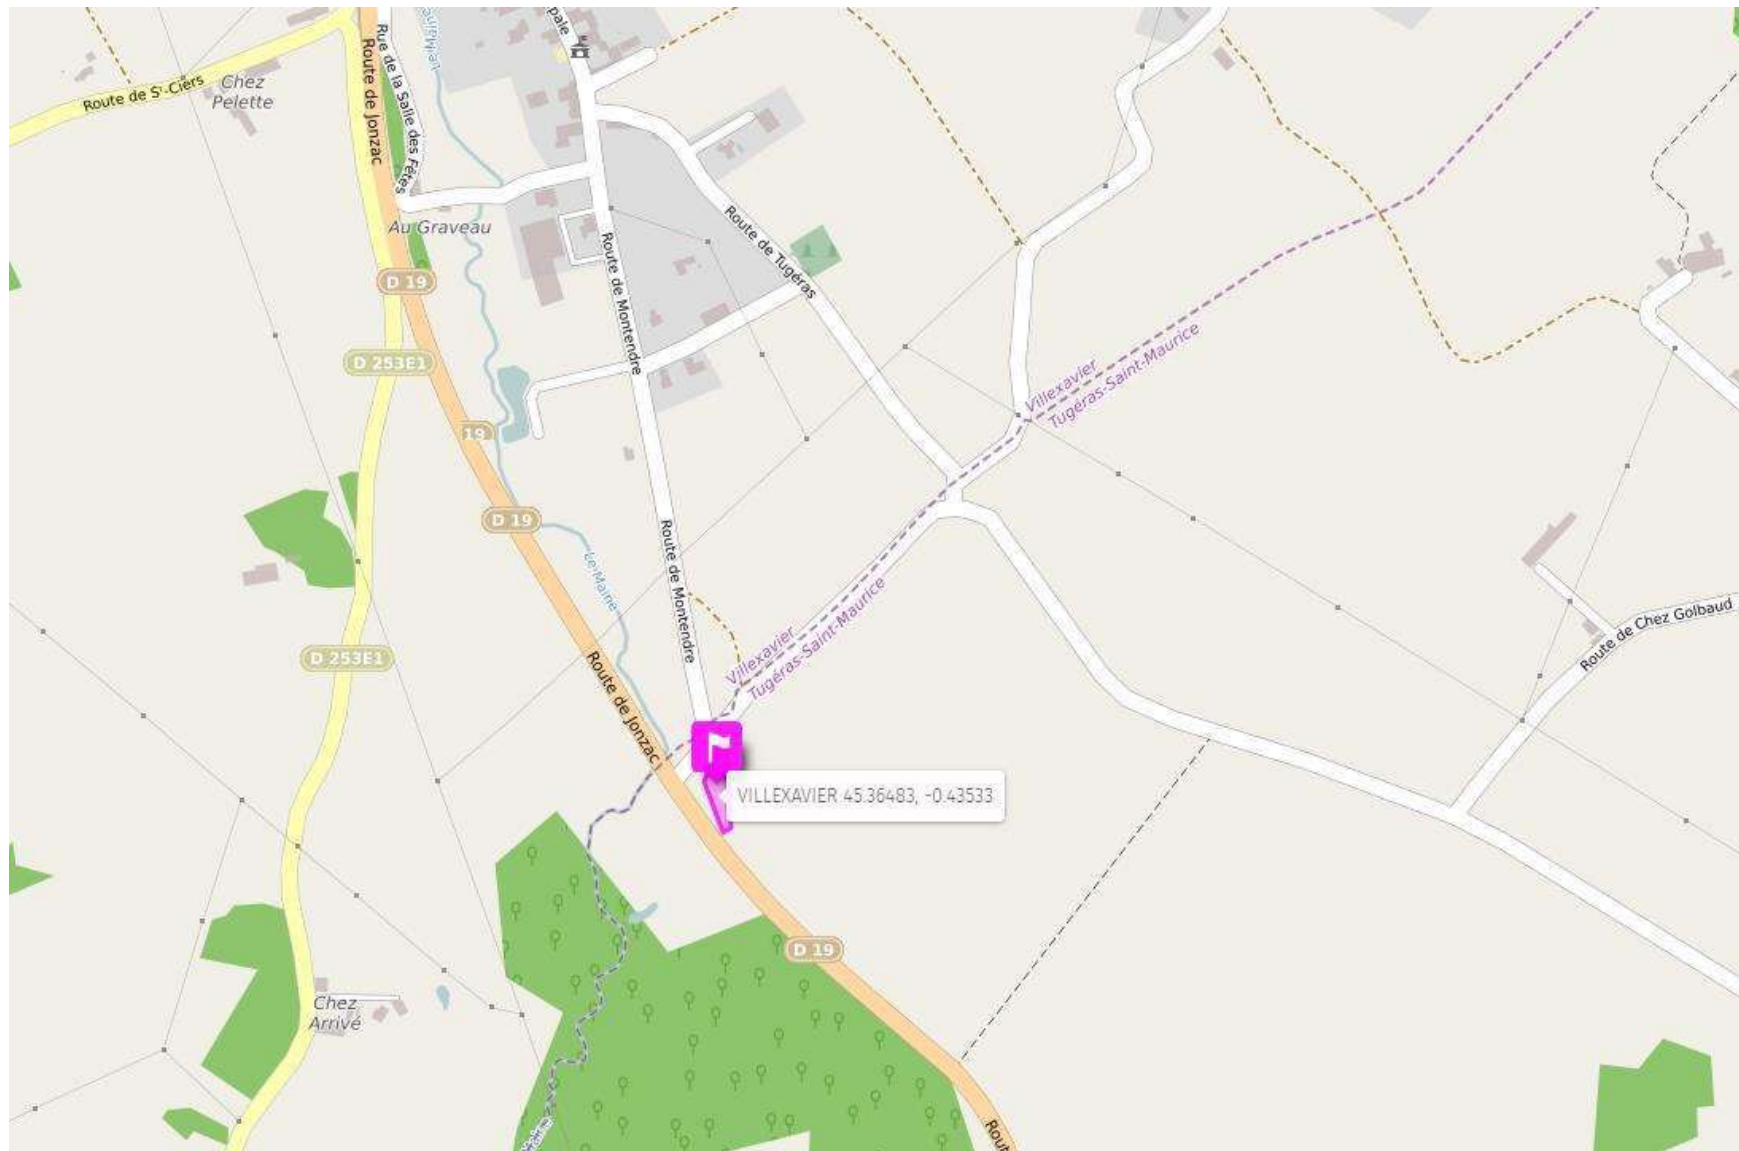

Dépôt de VILLEXAVIER -

RD153 carrefour route de montendre / RD153 17130 TUGERAS SAINT MAURICE – GPS 45.36483 / -0.43533

Contact : Antony LOCUSSOL 06 37 10 73 48 ou Thierry HAUT 06 14 42 02 97 ou Franck DUBOIS 06 14 42 17 05

Vue aérienne :